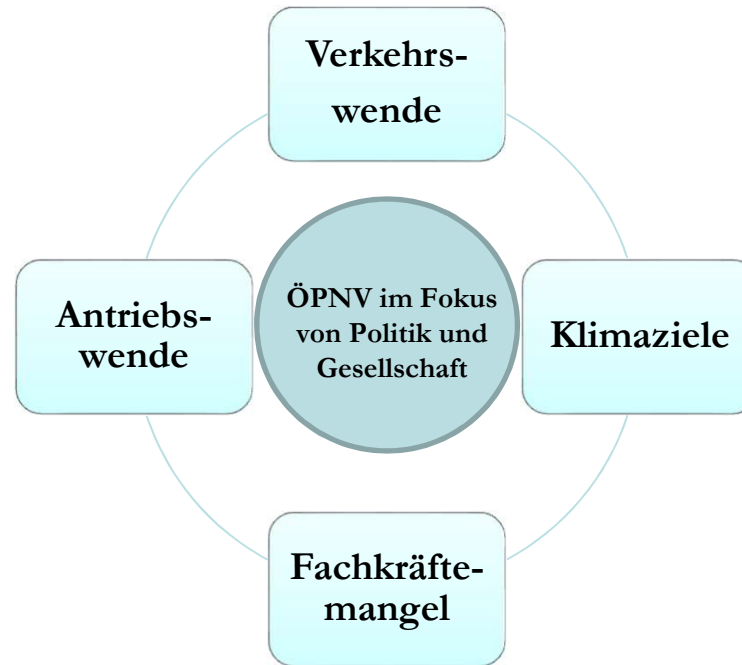

Der neue Nahverkehrsplan der Stadt Hanau 2025 - 2029

Auftaktveranstaltung am 14. März 2024

ÖPNV im Umbruch

ÖPNV im Umbruch

ÖPNV im Umbruch

Vielen Dank.