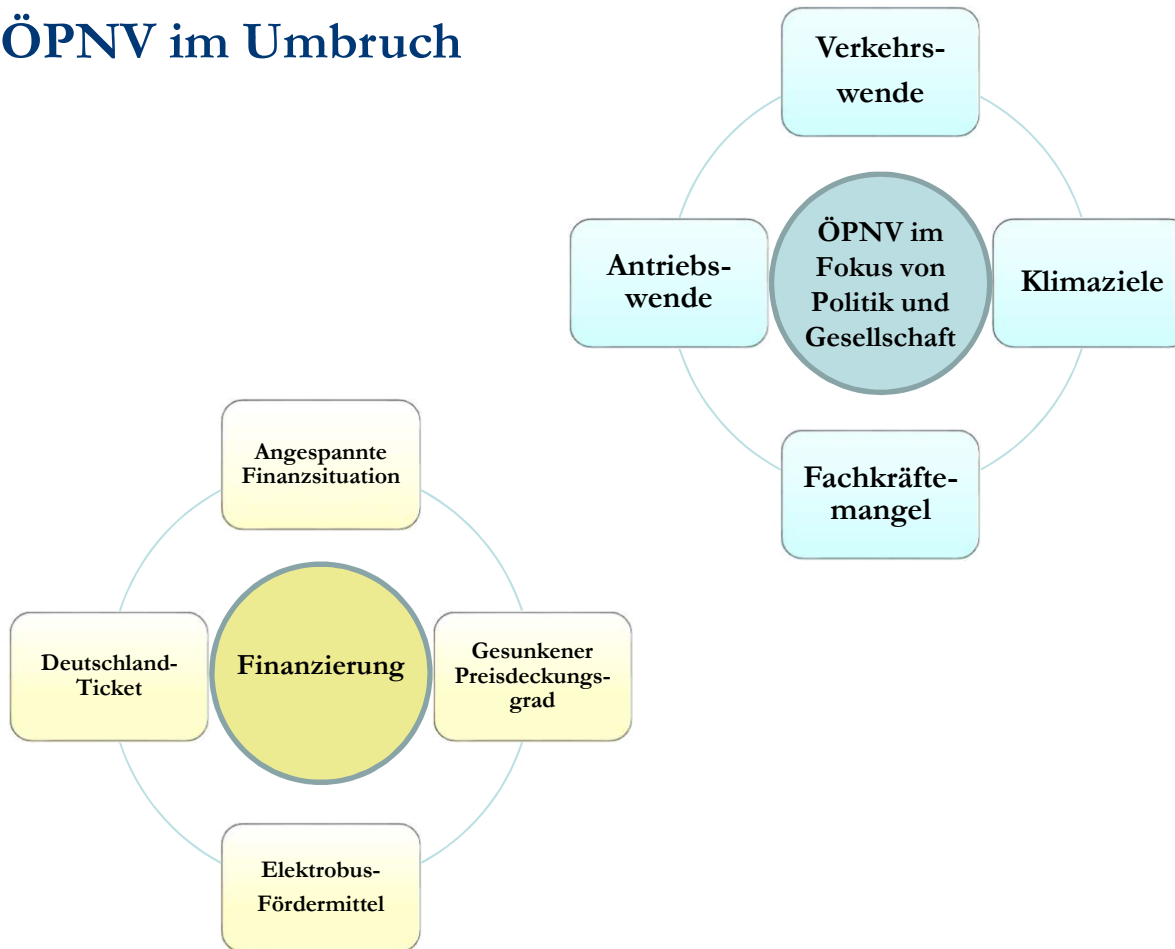

Der neue Nahverkehrsplan der Stadt Hanau 2025 - 2029

Auftaktveranstaltung am 14. März 2024

ÖPNV im Umbruch

ÖPNV im Umbruch

ÖPNV im Umbruch

Vielen Dank.