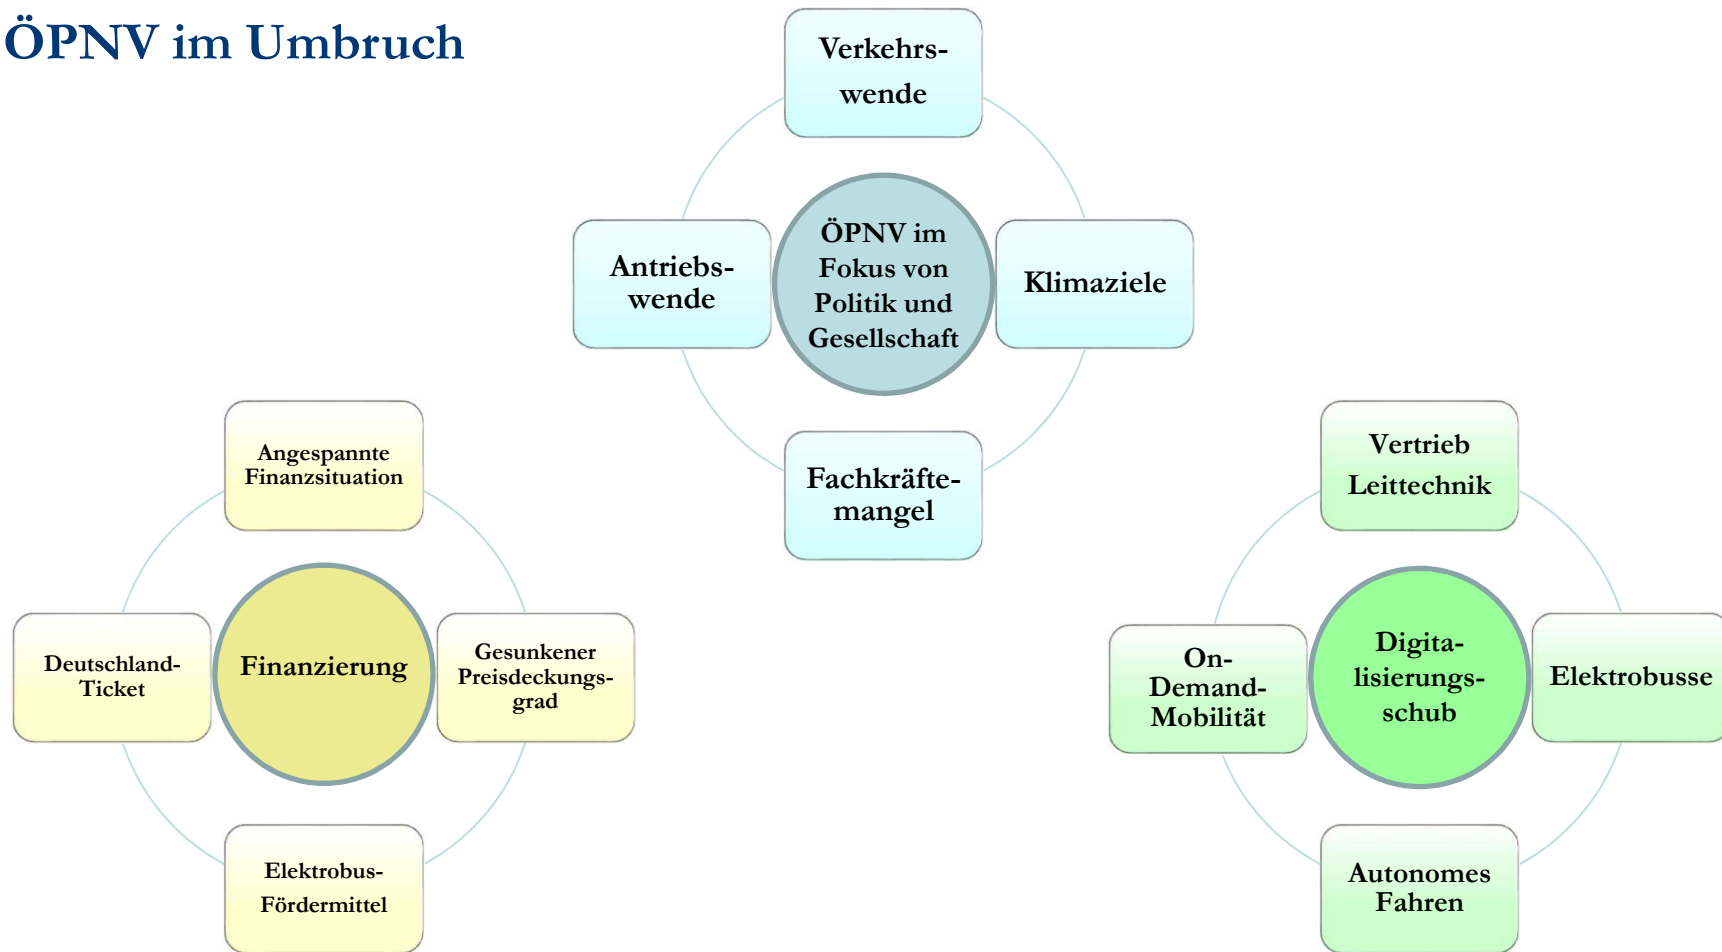

Der neue Nahverkehrsplan der Stadt Hanau 2025 - 2029

Auftaktveranstaltung am 14. März 2024

ÖPNV im Umbruch

ÖPNV im Umbruch

ÖPNV im Umbruch

Vielen Dank.